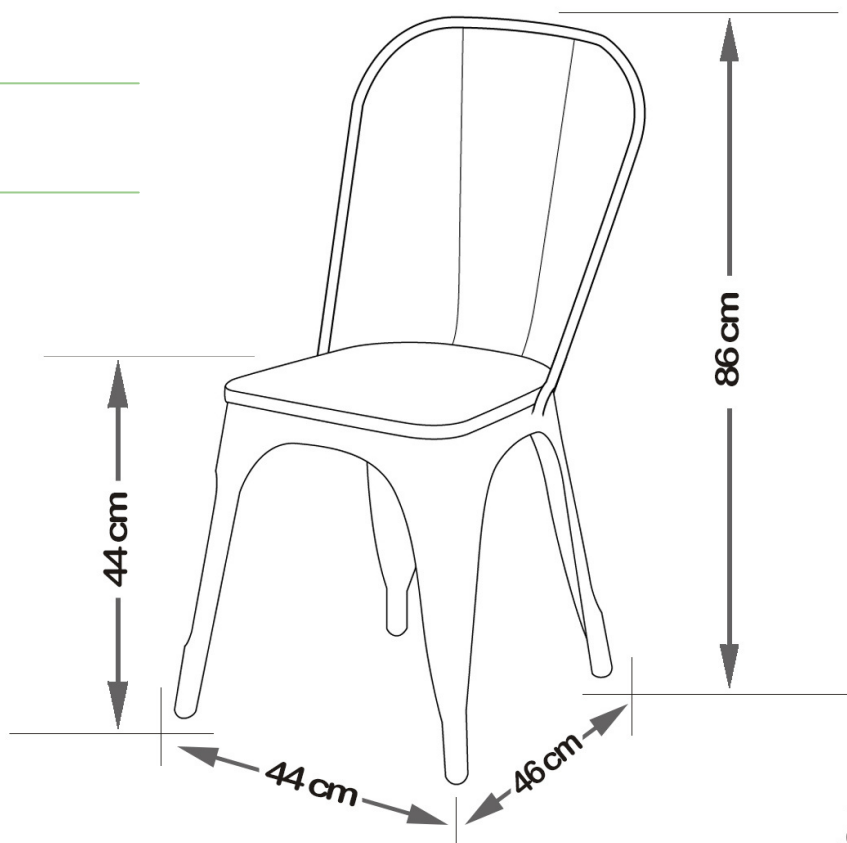

PACIFIC
linea

mobilier contemporain

FICHE TECHNIQUE

CHAISE BEA

CHAISE BEA

Hauteur d'assise	44 cm
Profondeur	46 cm
Hauteur	86 cm
Largeur	44 cm
Poids	5 kg

5
kg

Informations supplémentaires

Style	Industriel
Matière	Métal / Bois
Couleur disponible	
Usage	Intérieur
Rangement	Empilable