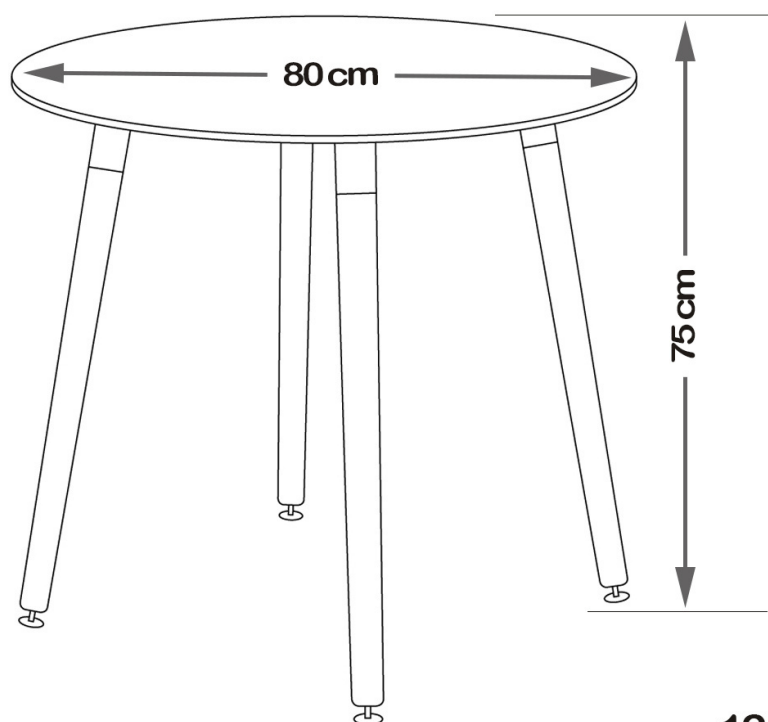

PACIFIC
linea

mobilier contemporain

FICHE TECHNIQUE

TABLE ARIA S

TABLE ARIA (S)

Diamètre	80 cm
----------	-------

Hauteur	75 cm
---------	-------

Poids	12.5 kg
-------	---------

12.5
kg

Informations supplémentaires

Style	Scandinave
Matière	Polypropylène / Bois
Couleurs disponibles	
Usage	Intérieur
Montage	À monter soi-même