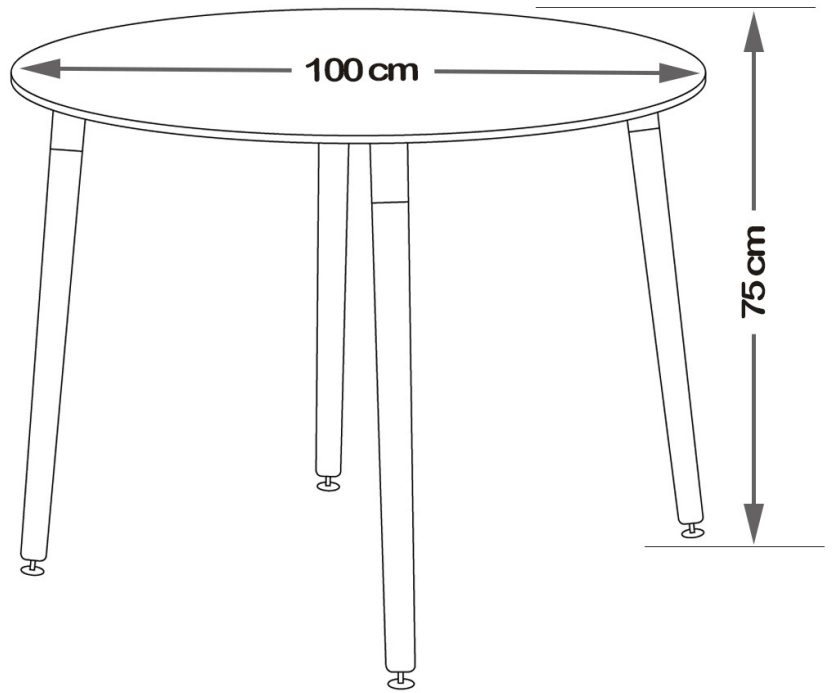

PACIFIC
linea

mobilier contemporain

FICHE TECHNIQUE

TABLE ARIA M

TABLE ARIA (M)

Diamètre 100 cm

Hauteur 75 cm

Poids 16 kg

16
kg

Informations supplémentaires

Style	Scandinave
Matière	Polypropylène / Bois
Couleurs disponibles	
Usage	Intérieur
Montage	À monter soi-même