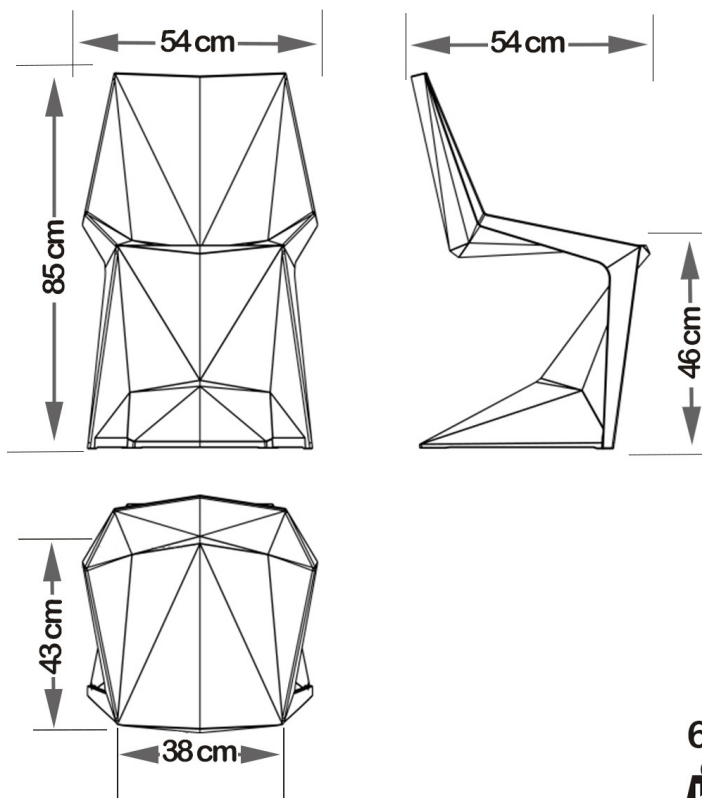

PACIFIC
linea

mobilier contemporain

FICHE TECHNIQUE

CHAISE VOXEL

CHAISE VOXEL

Hauteur d'assise 46 cm

Largeur d'assise 38 cm

Profondeur 54 cm

Hauteur 85 cm

Largeur 54 cm

Poids 6.5 kg

6.5
kg

Informations supplémentaires

Style	Design
Matière	Polypropylène
Couleur disponible	
Usage	Intérieur/Extérieur
Montage	Livré monté