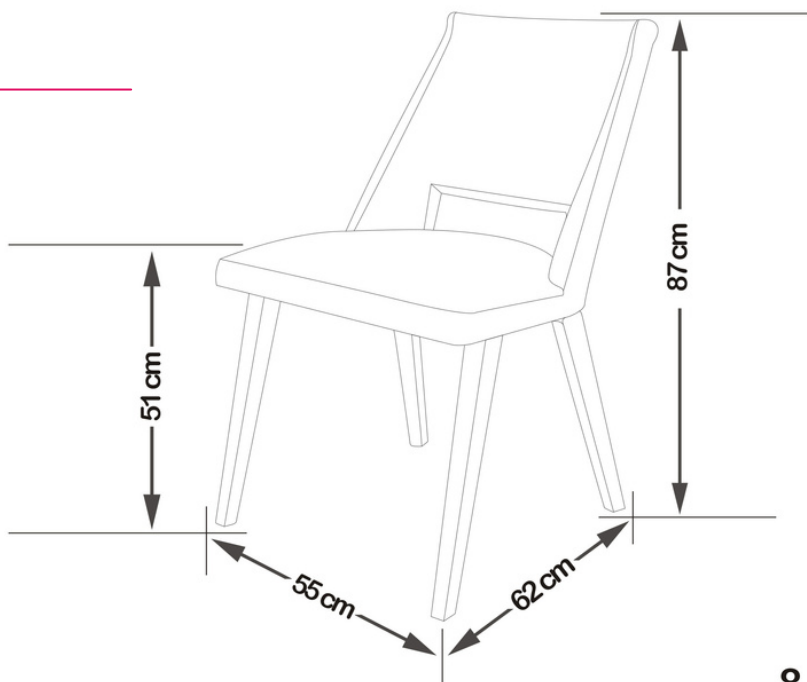

Rotin

Design
Depuis 1982

CRÉATEUR DE MOBILIER EN ROTIN

FICHE TECHNIQUE

CHAISE GABY

CHAISE GABY

Hauteur d'assise	51 cm
Profondeur	62 cm
Hauteur	87 cm
Largeur	55 cm
Poids	8 kg

Informations supplémentaires

Catégorie	Maison
Matière	Rotin/Kubu
Couleur disponible	
Usage	Intérieur