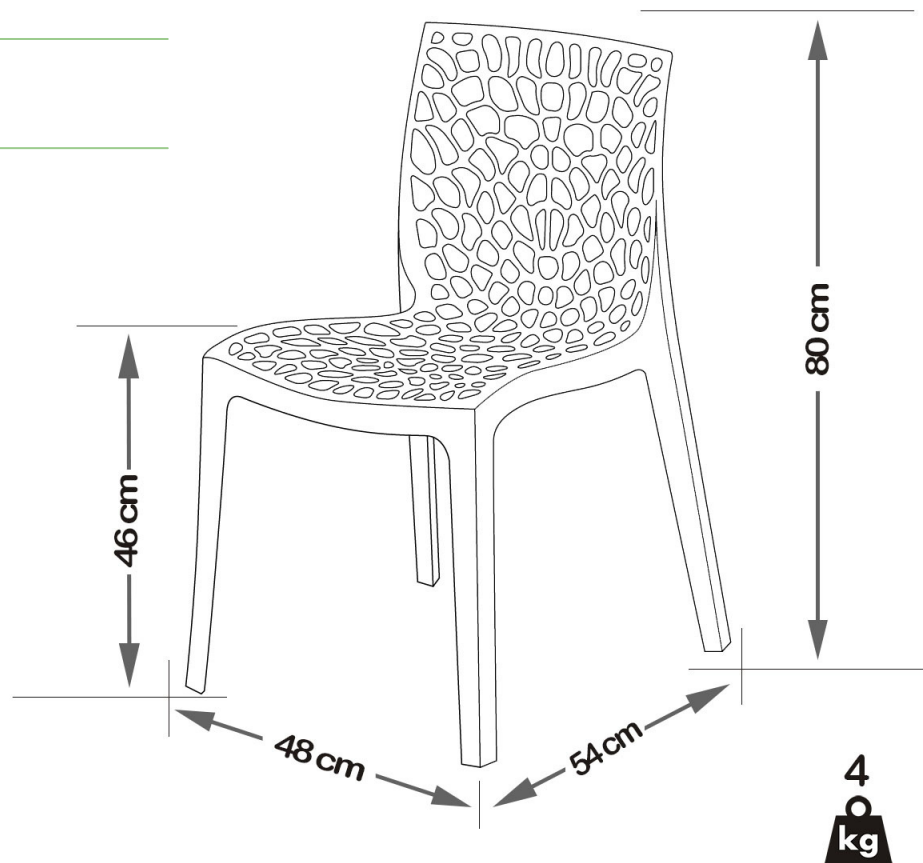

PACIFIC
linea

mobilier contemporain

FICHE TECHNIQUE

CHAISE ODA

CHAISE ODA

Hauteur d'assise	46 cm
Profondeur	54 cm
Hauteur	80 cm
Largeur	48 cm
Poids	4 kg

Informations supplémentaires

Style	Design
Matière	Polypropylène
Couleur disponible	●
Usage	Intérieur
Rangement	Empilable