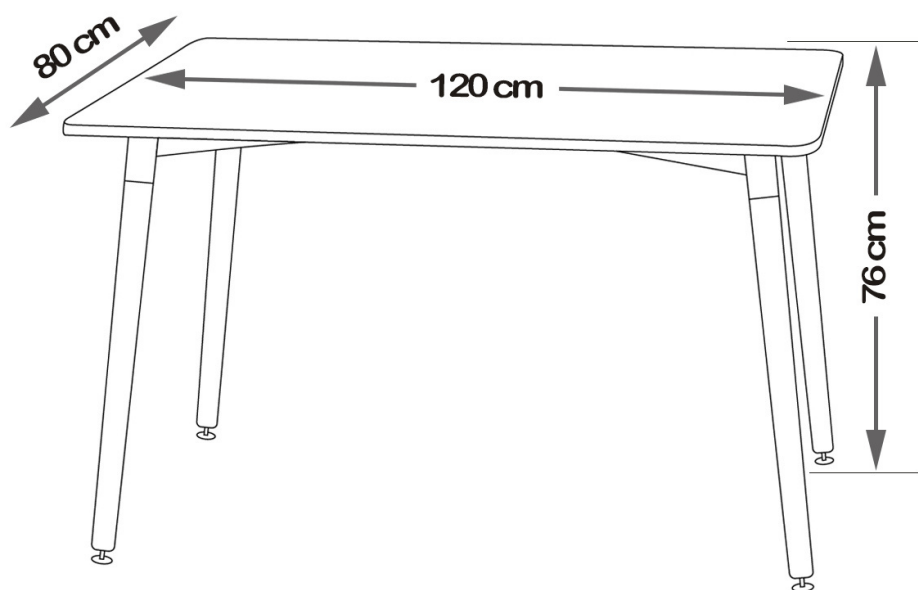

**PACIFIC**  
*linea*

mobilier contemporain

**FICHE TECHNIQUE**

**TABLE ZARA**

# TABLE ZARA

Hauteur	76 cm
Largeur	76 cm
Longueur	80 cm
Poids	18 kg

18  
kg