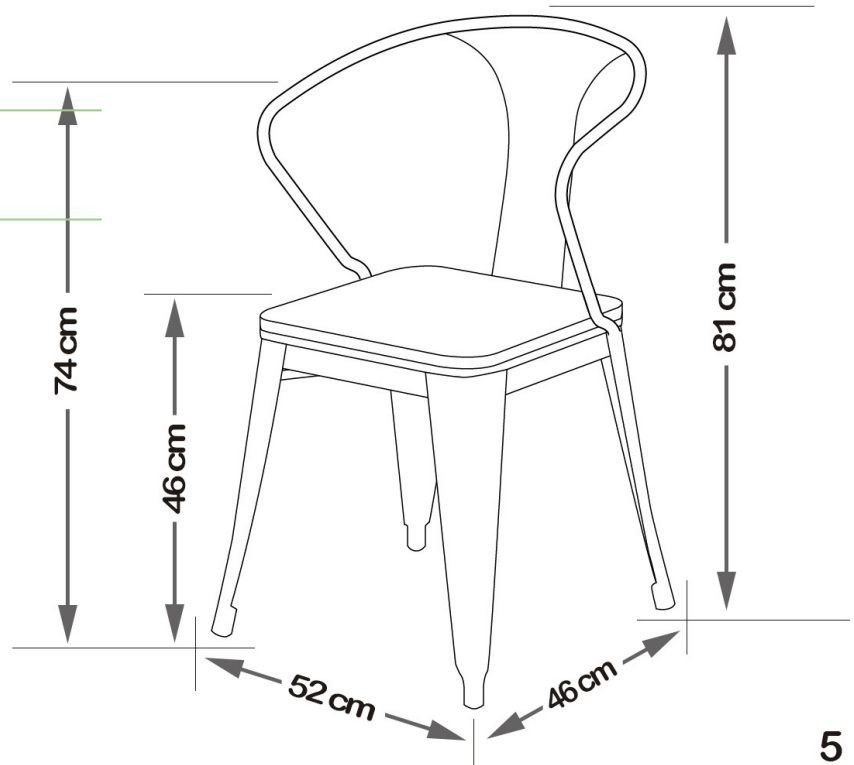

**PACIFIC**  
*linea*

mobilier contemporain

FICHE TECHNIQUE

**FAUTEUIL SAM**

# FAUTEUIL SAM

Hauteur d'assise 46 cm

Profondeur 40 cm

Hauteur 81 cm

Largeur 46 cm

Poids 5 kg