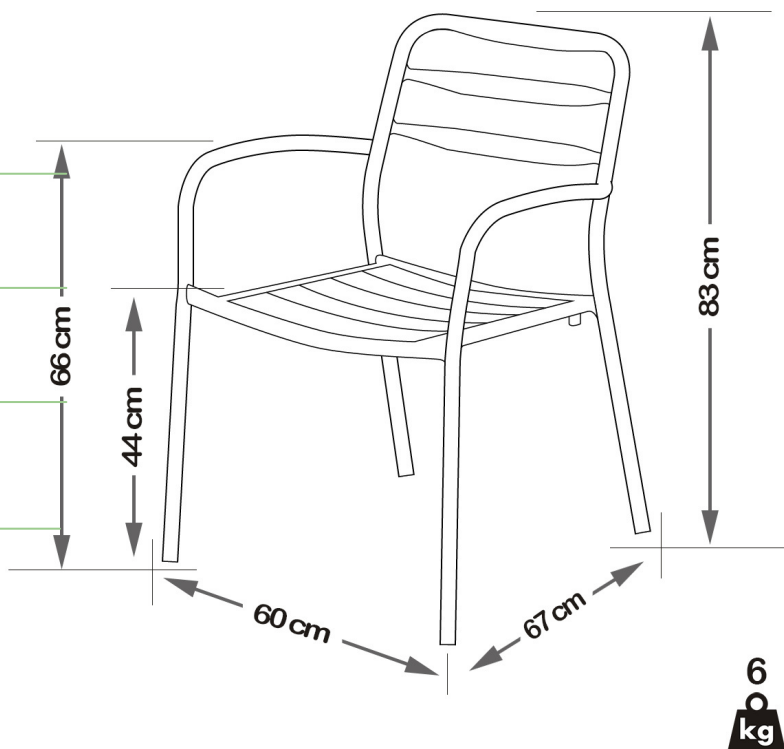

**PACIFIC**  
*linea*

mobilier contemporain

FICHE TECHNIQUE

**SALON PAOLA**

## Fauteuil

Hauteur d'assise	44 cm
Profondeur	67 cm
Largeur	60 cm
Hauteur	83 cm
Poids	6 kg

## Table

Largeur	94 cm
Longueur	182 cm
Hauteur	74 cm
Poids	25 kg