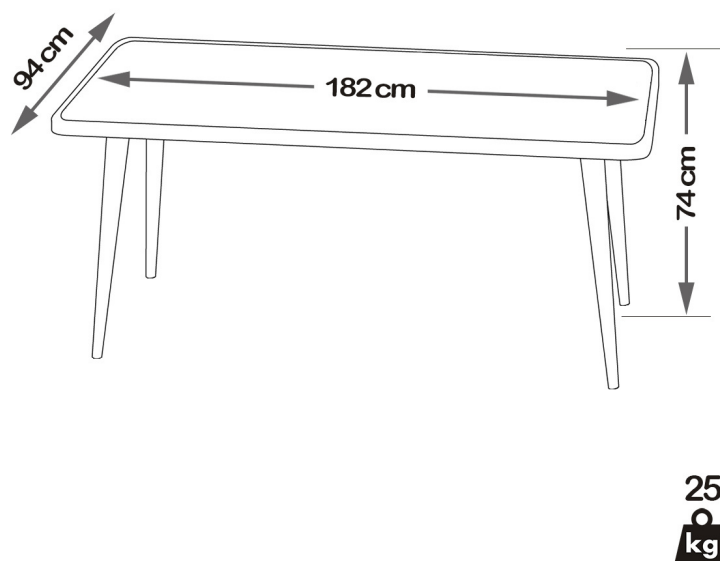

## Fauteuil

Hauteur d'assise	44 cm
Profondeur	67 cm
Largeur	60 cm
Hauteur	83 cm
Poids	6 kg

## Table

Largeur	94 cm
Longueur	182 cm
Hauteur	74 cm
Poids	25 kg