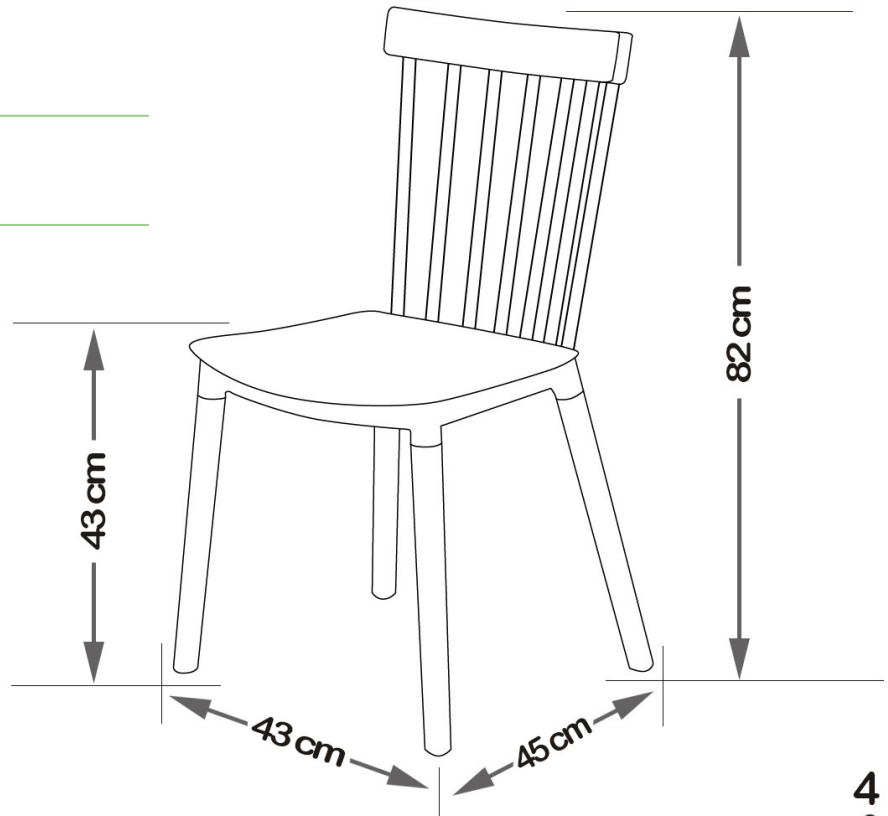

PACIFIC
linea

mobilier contemporain

FICHE TECHNIQUE

CHAISE JIL

CHAISE JIL

Hauteur d'assise	43 cm
Profondeur	45 cm
Hauteur	82 cm
Largeur	43 cm
Poids	4 kg

4
kg

Informations supplémentaires

Style	Scandinave
Matière	Polypropylène/Bois
Couleur disponible	● ○
Usage	Intérieur
Montage	À monter soi même