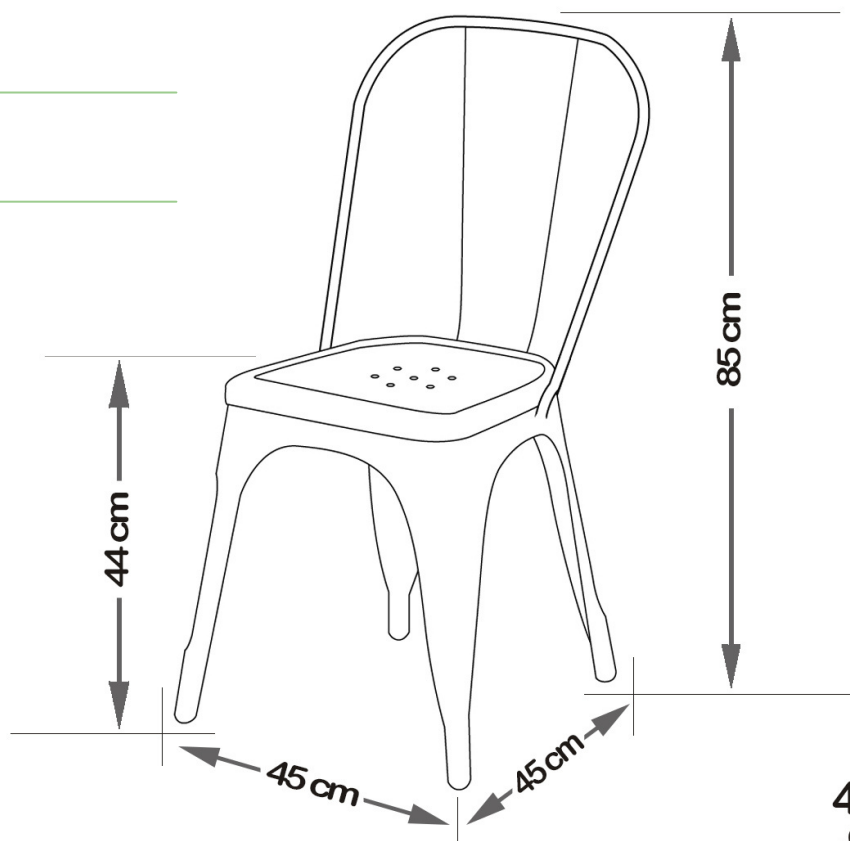

**PACIFIC**  
*linea*

mobilier contemporain

FICHE TECHNIQUE

CHAISE IKE

# CHAISE IKE

Hauteur d'assise	44 cm
Profondeur	45 cm
Hauteur	85 cm
Largeur	45 cm
Poids	4.5 kg

4.5  
kg

## Informations supplémentaires

Style	Industriel
Matière	Métal
Couleur disponible	
Usage	Intérieur/Extérieur
Rangement	Empilable